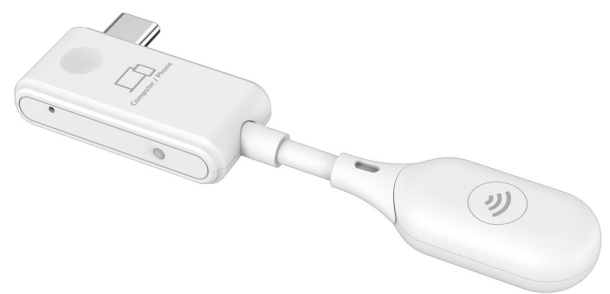

# WHD221

WHD221 drahtloser Sender und Empfänger

Full HD  
1080p

- **Einfache und benutzerfreundliche Lösung für kabellose Zusammenarbeit - Kabelloses Präsentieren über USB-C**
- **Eigenständiges System - Keine Software oder Anwendungen zum Herunterladen**
- **Präsentationen von jedem Gerät aus teilen - Laptop oder Tablet**
- **Geringe Latenz - 50-60 ms Eingabeverzögerung vom Gerät zum Display**